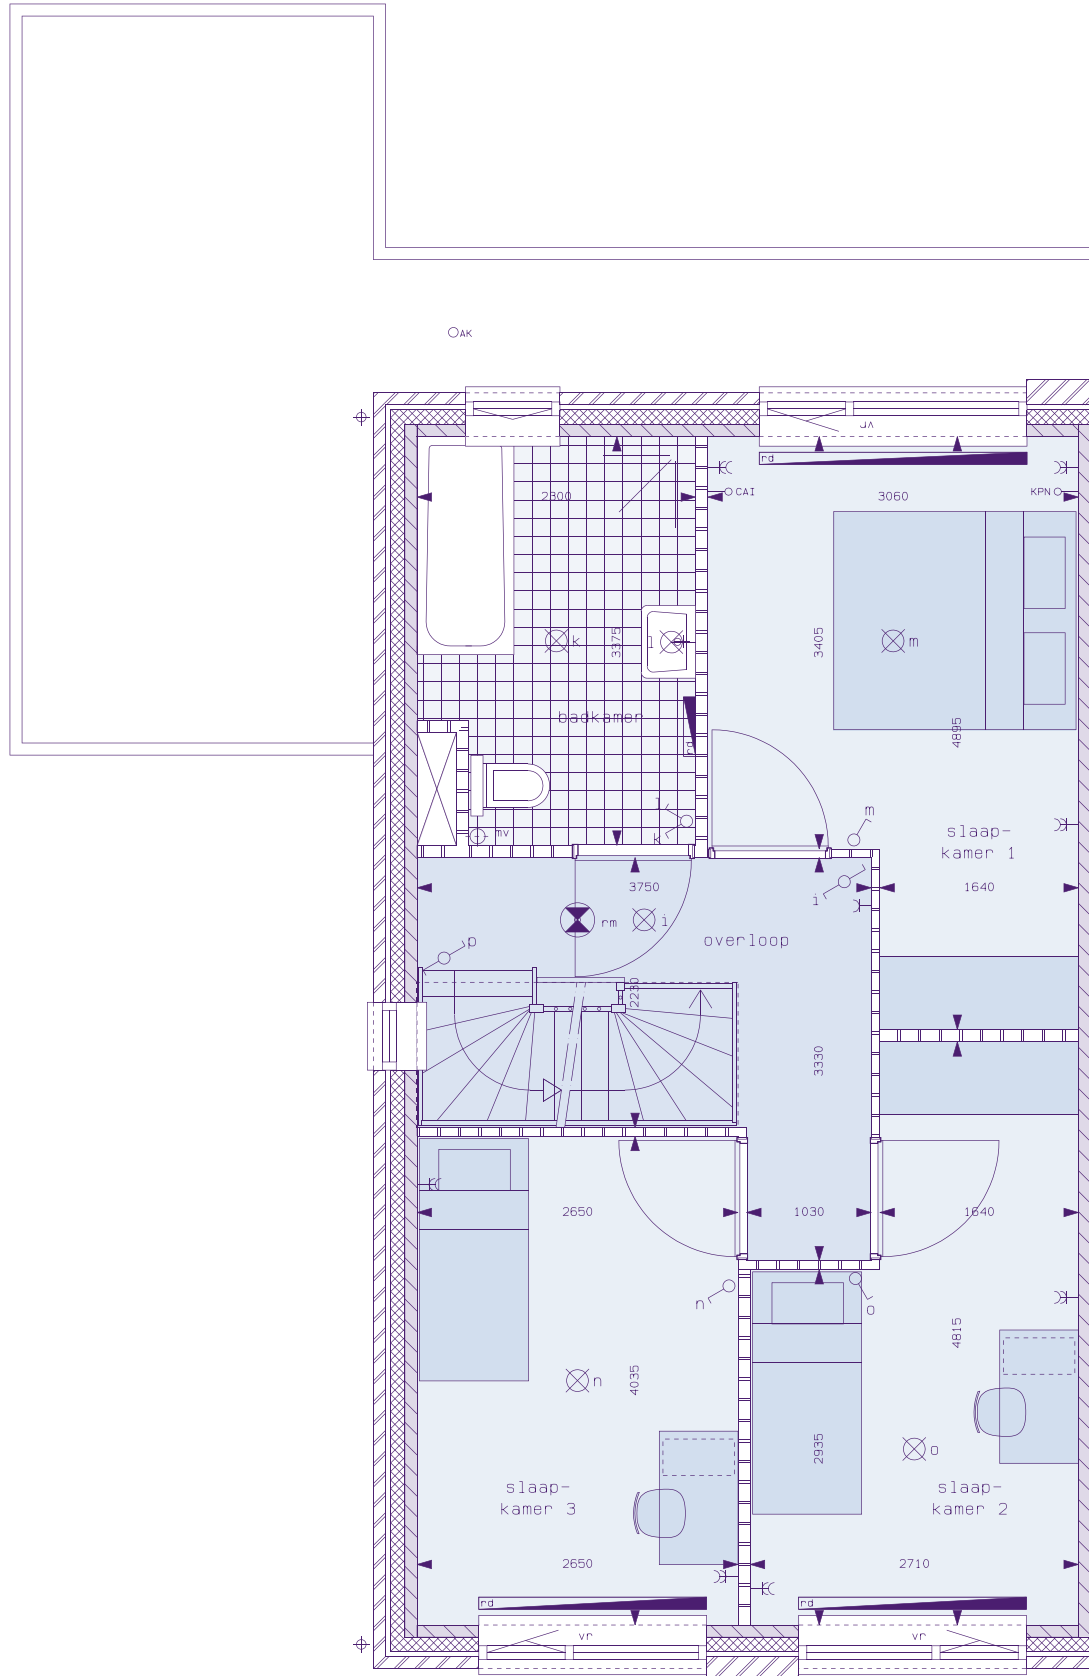

Kievit

16 twee-onder-één-kapwoningen

zuidbroek
Wierden

Begane grond

Kievit

16 twee-onder-één-kapwoningen

Verdieping

Kievit

16 twee-onder-één-kapwoningen

Zolder