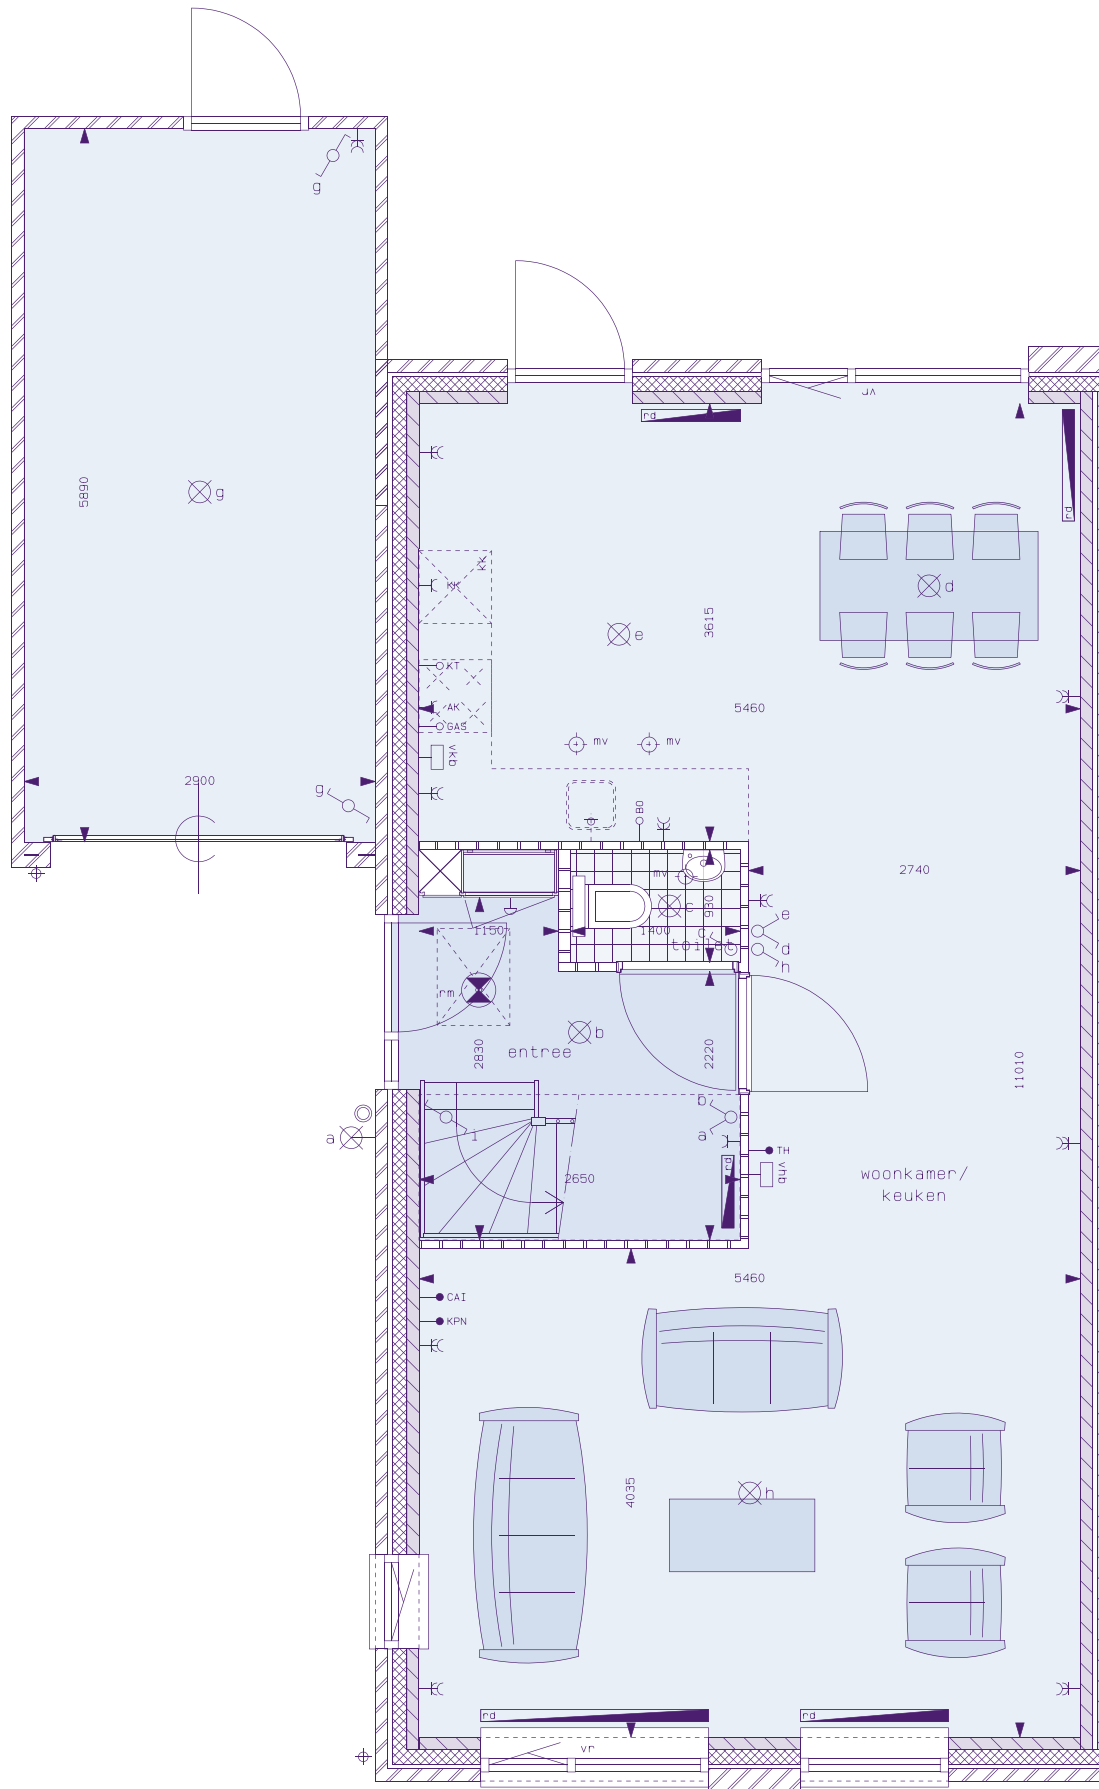

Kievit

16 twee-onder-één-kapwoningen

zuidbroek
Wierden

Begane grond

Kievit

16 twee-onder-één-kapwoningen

Verdieping

Kievit

16 twee-onder-één-kapwoningen

Zolder