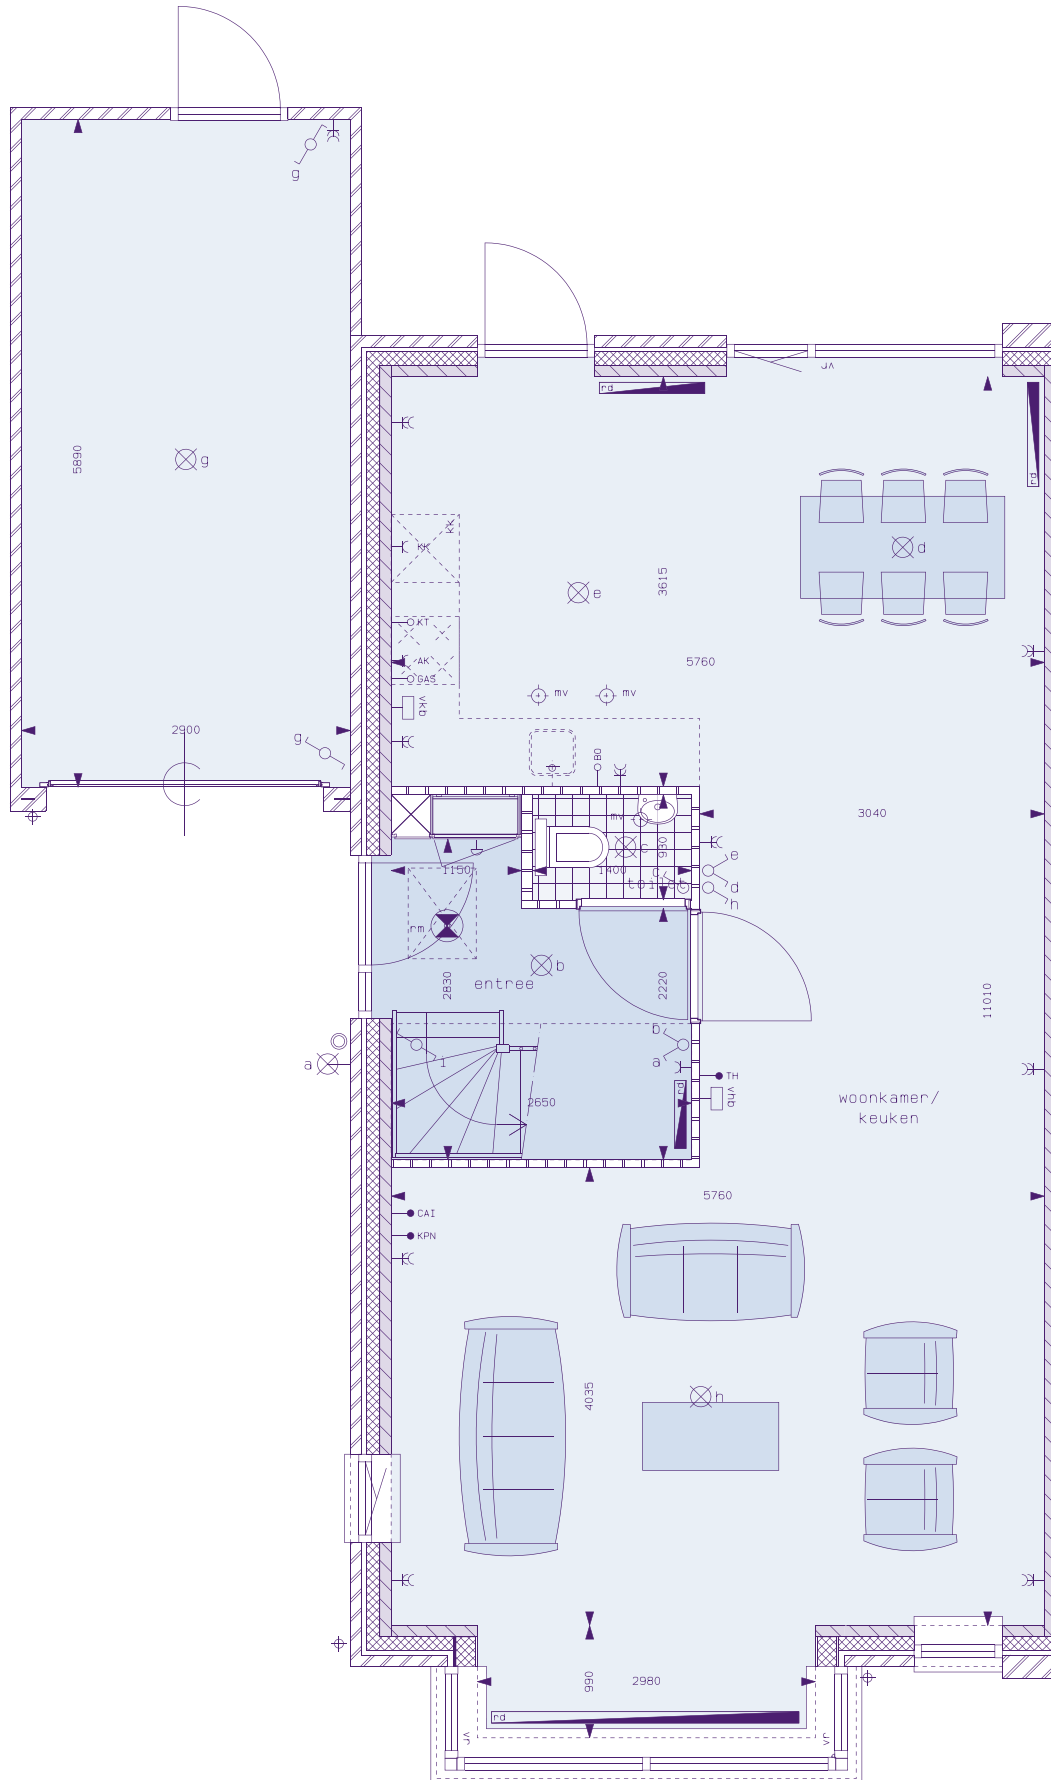

Tureluur

20 twee-onder-één-kapwoningen

zuidbroek
Wierden

Begane grond

Tureluur

20 twee-onder-één-kapwoningen

zuidbroek
Wierden

Verdieping

Tureluur

20 twee-onder-één-kapwoningen

Zolder