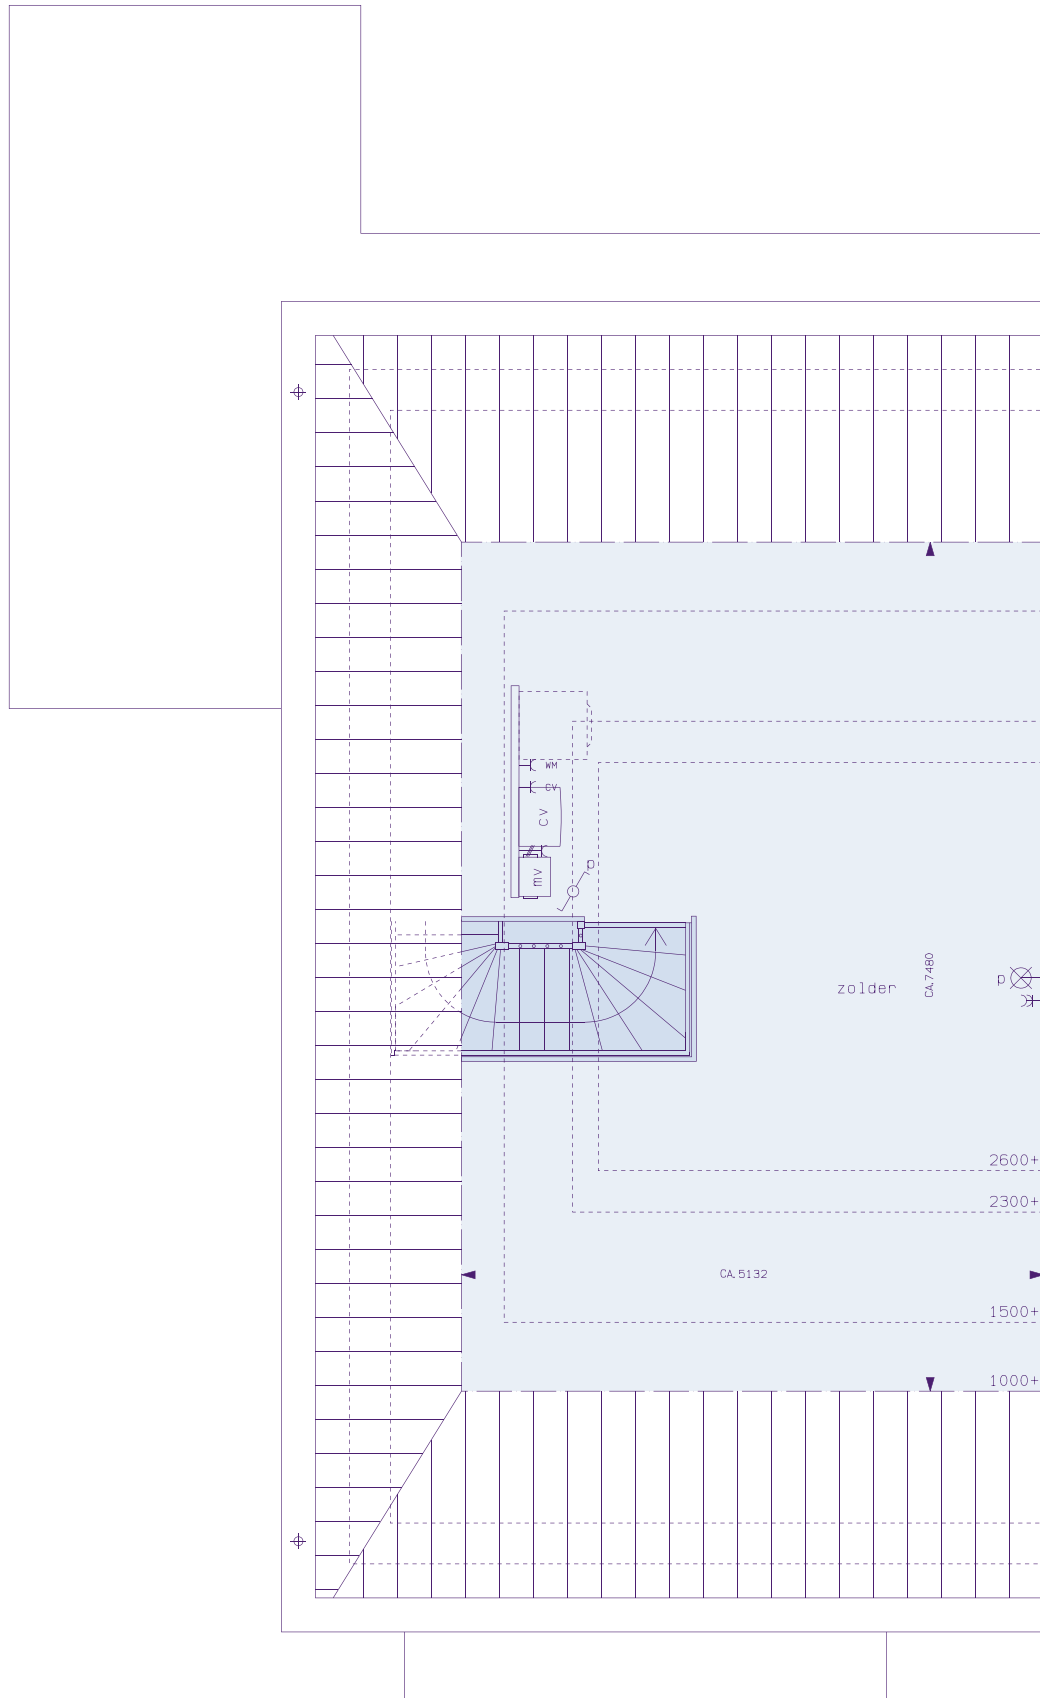

Tureluur

20 twee-onder-één-kapwoningen

zuidbroek
Wierden

Begane grond

Tureluur

20 twee-onder-één-kapwoningen

zuidbroek
Wierden

Verdieping

Tureluur

20 twee-onder-één-kapwoningen

Zolder