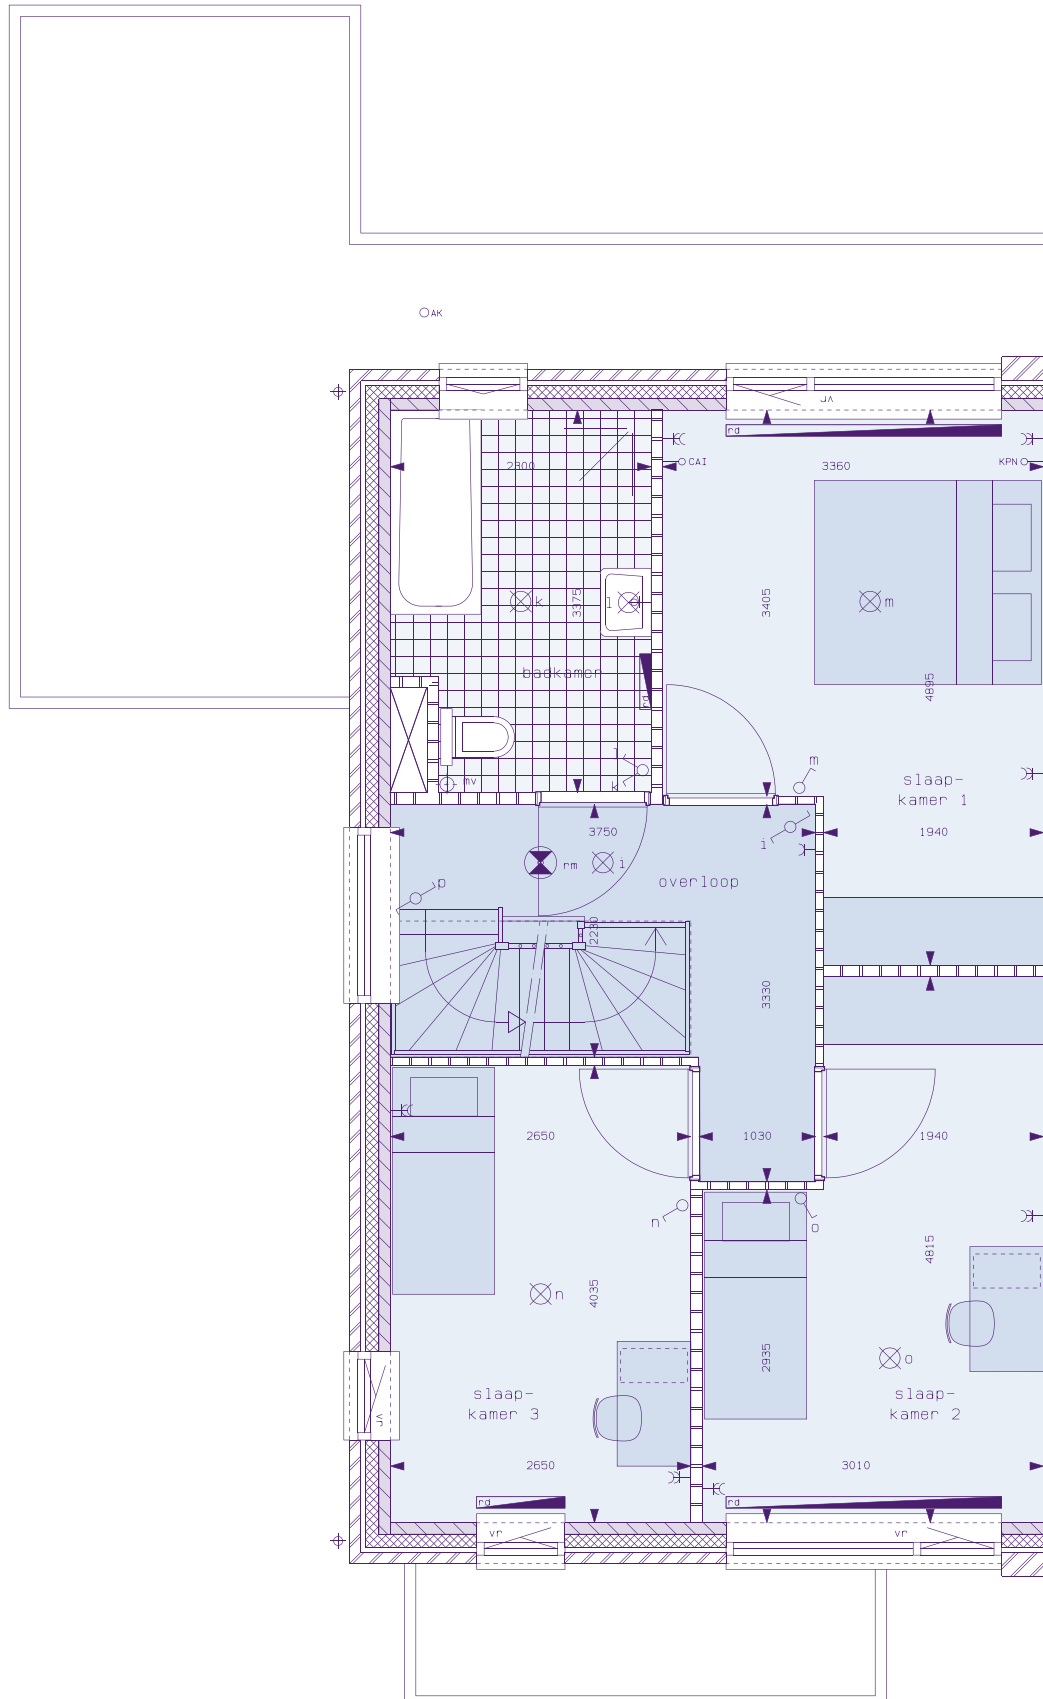

Tureluur

20 twee-onder-één-kapwoningen

zuidbroek
Wierden

Begane grond

Tureluur

20 twee-onder-één-kapwoningen

zuidbroek
Wierden

Verdieping

Tureluur

20 twee-onder-één-kapwoningen

Zolder